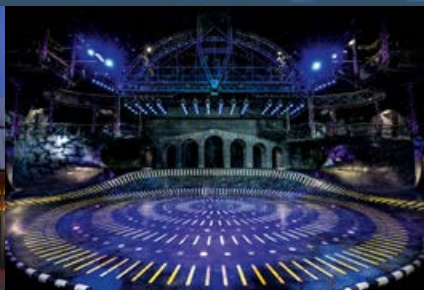

Einstimmen auf www.starlight-express.de

- ✦ Die neusten News
- ✦ Die aktuellen Songs
- ✦ Die besten Bilder & Videos
- ✦ Hinter den Kulissen
- ✦ Specials, Tickets
- ✦ Angebote

Besuchen Sie uns auf:

Eine Produktion der
MEHR•BB
ENTERTAINMENT